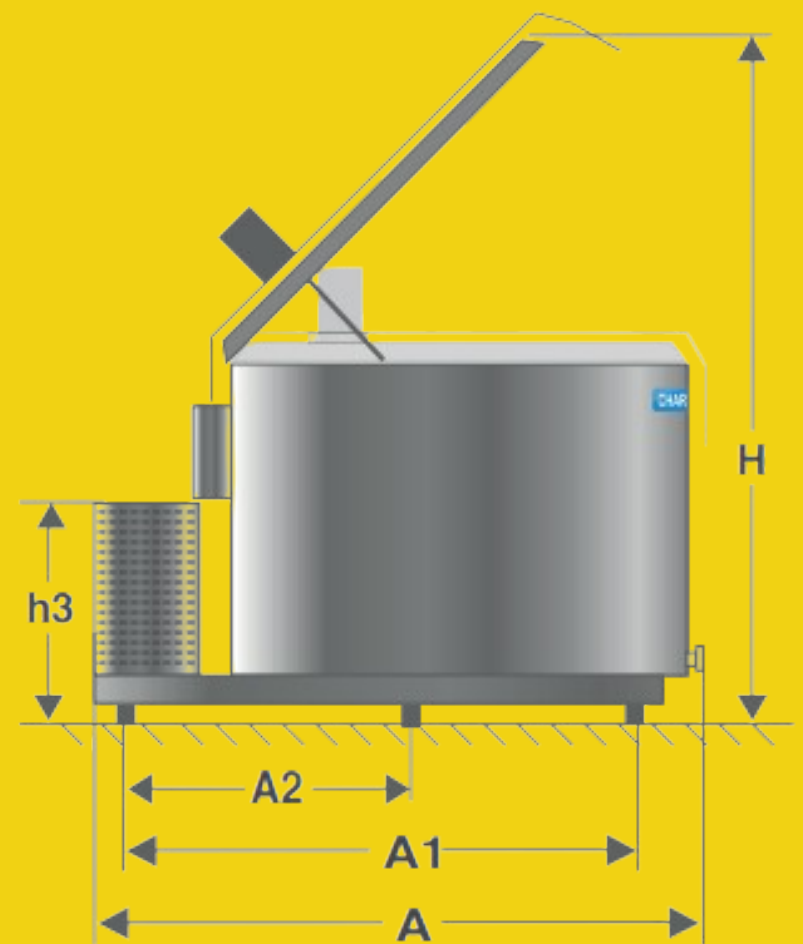

TANK À LAIT 800 LITRES

Tank à lait 800 litres neuf.

**Problème survenu lors du transport : choque sur la paroi
du Tank.**

Le tank reste entièrement fonctionnel.

Modèle Model	A	A1	A2	B	B1	H	h1	h2	h3	h4
IC800	2140	1630	-	1290	925	1985	1265	1040	685	192

Modèle Model	Capacité maxi Maximum capacity	Poids Weight	Groupe frigorifique Cooling unit	Voltage tension	Gaz frigo Gas	Capacité réfrigér. Cooling capacity	Puissance max Maximum power rate	Courant nominal Run current	Courant max Maximum current	Traite Milking
IC800T	848	254	TFH4531Z L'UH	380V-400V 50Hz, 3~	R449	6139W 2,5Hp	3066W	6,48A	10,75A	2