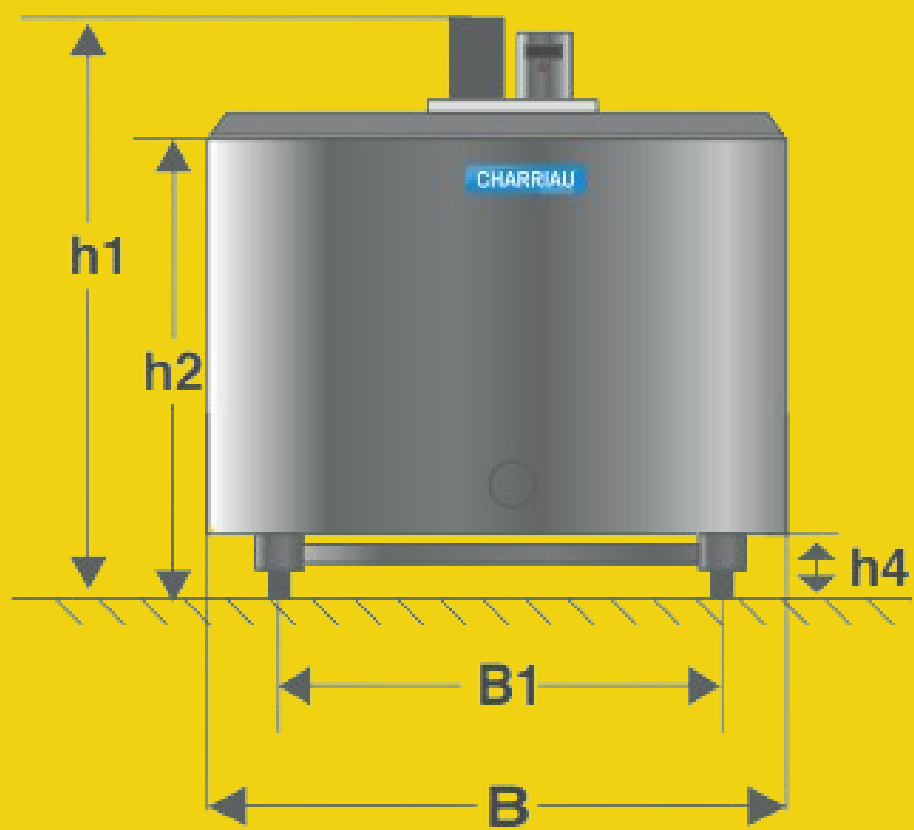

TANK À LAIT 800 LITRES

Tank à lait 800 litres neuf.

**Problème survenu lors du transport : choque sur la paroi
du Tank.**

Le tank reste entièrement fonctionnel.

Modèle Model	A	A1	A2	B	B1	H	h1	h2	h3	h4
IC800	2140	1630	-	1290	925	1985	1265	1040	685	192

Modèle Model	Capacité maxi Maximum capacity	Poids Weight	Groupe frigorifique Cooling unit	Voltage tension	Gaz frigo Gas	Capacité réfrigér. Cooling capacity	Puissance max Maximum power rate	Courant nominal Run current	Courant max Maximum current	Traite Milking
IC800T	848	254	TFH4531Z L'UH	380V-400V 50Hz, 3~	R449	6139W 2,5Hp	3066W	6,48A	10,75A	2